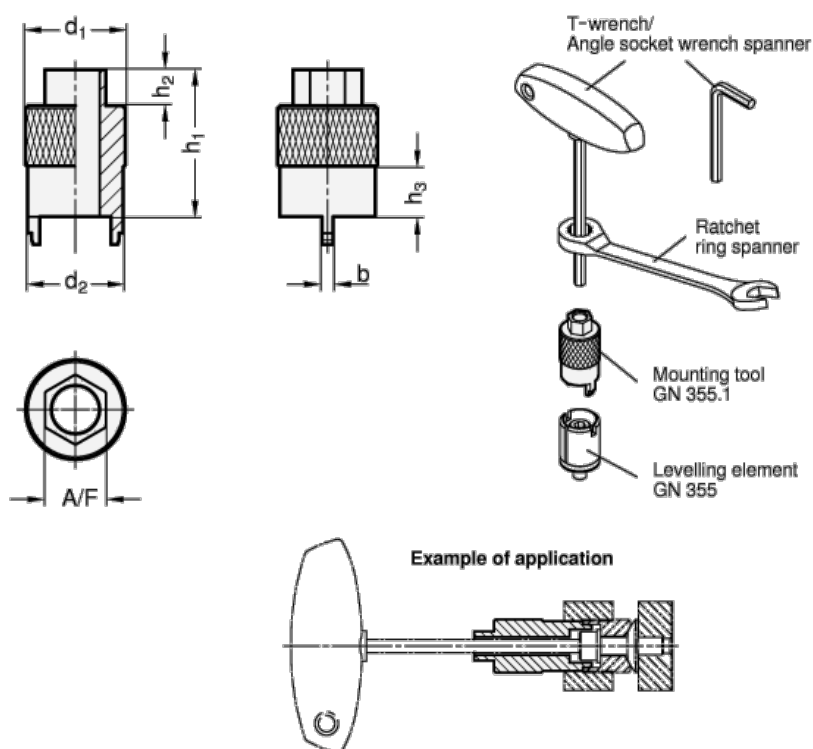

Varenummer: 20355112
 Beskrivelse: E+G Monteringsværktøj, GN 355.1-12

Mål

| | | |
|----------------------|------|-----------------|
| A/F | = 8 | Vægt i (g) = 22 |
| b | = 2 | |
| d1 | = 12 | |
| d2 | = 11 | |
| h1 | = 35 | |
| h2 | = 7 | |
| h3 | = 6 | |
| Max moment tryk i Nm | = 20 | |